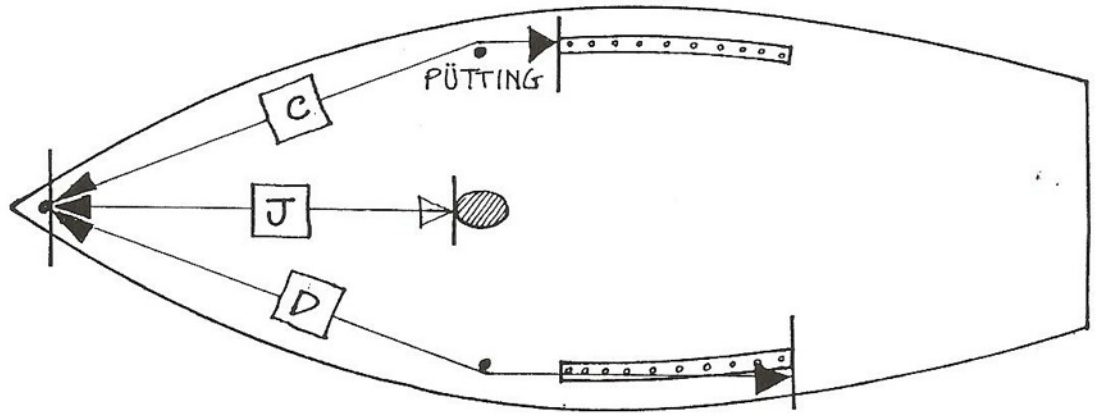

CRUSADER SAILS MEASURING GUIDE

THE SAIL LOFT, N°1 at 56, HATCH POND ROAD, POOLE, DORSET, BH17 0JZ
 ☎ 01202 670530 fax 675578 *info@crusadersails.com*www.crusadersails.com

DATE:

**AM BOOT AUSMESSEN
NICHT AM SEGEL**