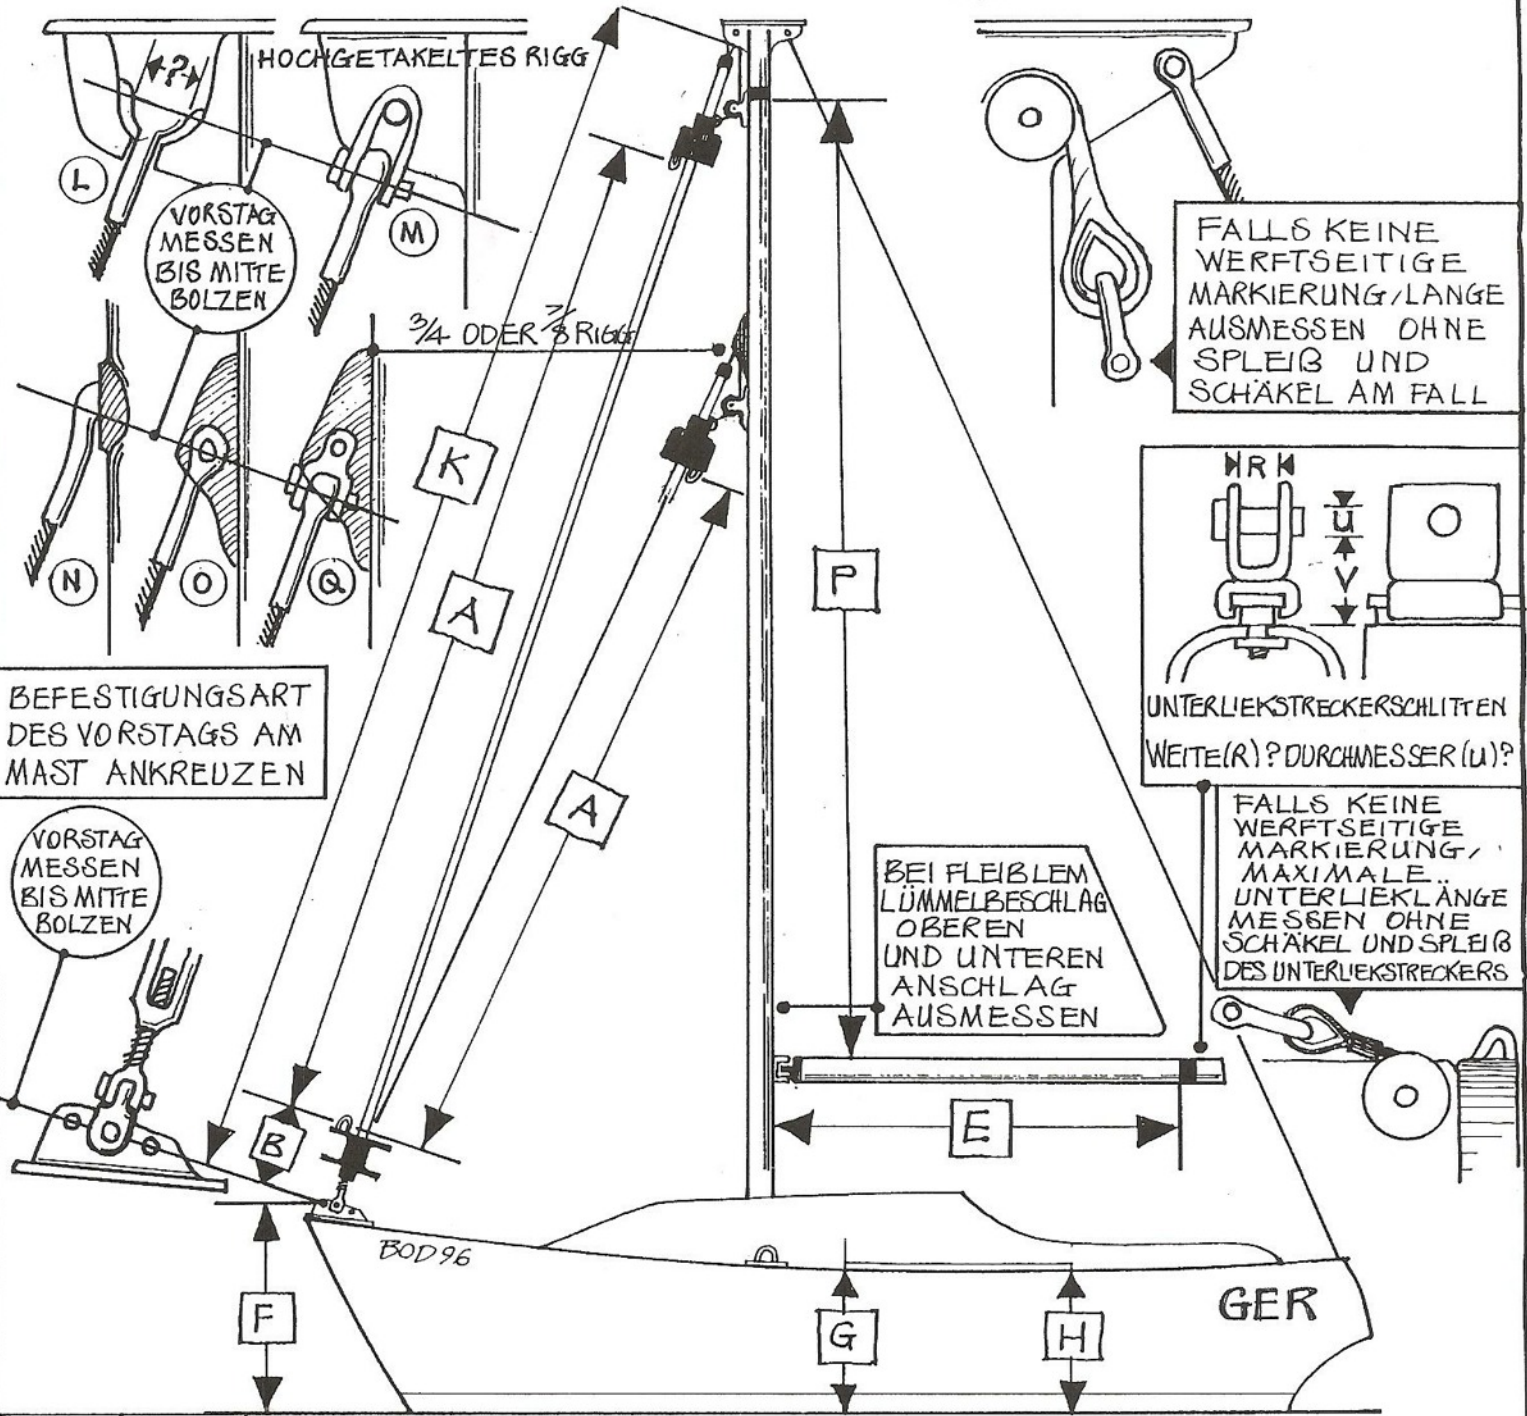

CRUSADER SAILS MEASURING GUIDE

THE SAIL LOFT, N°1 at 56, HATCH POND ROAD, POOLE, DORSET, BH17 0JZ
 ☎ 01202 670530 fax 675578 *info@crusadersails.com*www.crusadersails.com

DATE:

**AM BOOT AUSMESSEN
NICHT AM SEGEL**

BITTE OBIGE WERTE AUF DEN AUFMABBÖGEN ÜBERTRAGEN